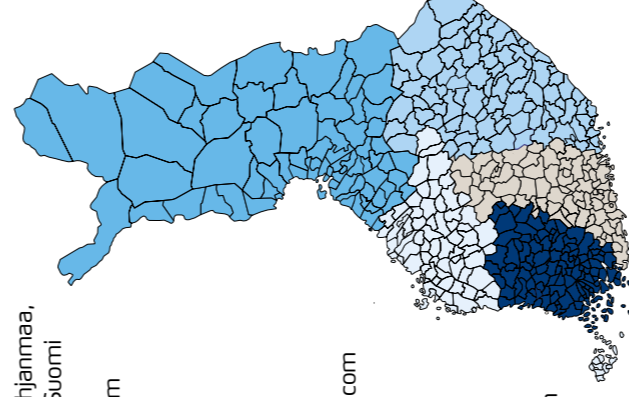

Viiheltäjien neuvontalinja

Puh. nro. 010 215 2621

Kasvukaudella (heinäkuun loppuun) ark. klo 8-19

ja muina vuodenaikoina ark. klo 8-17.

Puhelun hinta matkapuhelimella soitettaessa matkapuhelumaksu (mpm) ja lankapuhelimella soitettaessa paikallisverkkomaksu (pvm).

Alueellista ja kasvikohtaista lannoite-neuvontaa saat alla olevilta yaralaisilta.

Pidätämme oikeuden muutata tässä oppaassa esitettyjä tietoja.

Seuraa meitä somessa
@yarasuomi

yara.fi

NEUVONTA

Anna-Kaisa Salovaara
Kehitysgronomi, viljat, öljy- ja palkokasvit, sokerijuurikas
050 354 7479
anna-kaisa.salovaara@yara.com

Raija Roos
Myyntipäällikkö; kasvihuonetuotanto, marjat, hedelmät ja taimistot
040 546 4532
raija.roos@yara.com

Mervi Seppänen
Kehitysgronomi, nurmet ja peruna
050 523 2730
mervi.seppanen@yara.com

Juhon Salmi
Tuotepäällikkö, metsäannoitteet
050 338 2239
juho.salmi@yara.com

ASIAKKUUSPÄÄLLIKÖT

Stefan Dahvik
Asiakkuuspäällikkö; Pohjanmaa, Ahvenanmaa ja Keski-Suomi
044 324 5845
stefan.dahvik@yara.com

Oskari Jakovleff
Asiakkuuspäällikkö; Pohjois-Suomi
050 313 0091
oskari.jakovleff@yara.com

Sanni Yli-Puntari
Asiakkuuspäällikkö; Lounais-Suomi
040 417 3515
sanni.yli-puntari@yara.com

Pekka Harju
Asiakkuuspäällikkö; Itä-Suomi
040 577 4450
pekka.harju@yara.com

Elina Seppä
Asiakkuuspäällikkö; Etelä- ja Keski-Suomi
040 718 9894
elina.seppa@yara.com